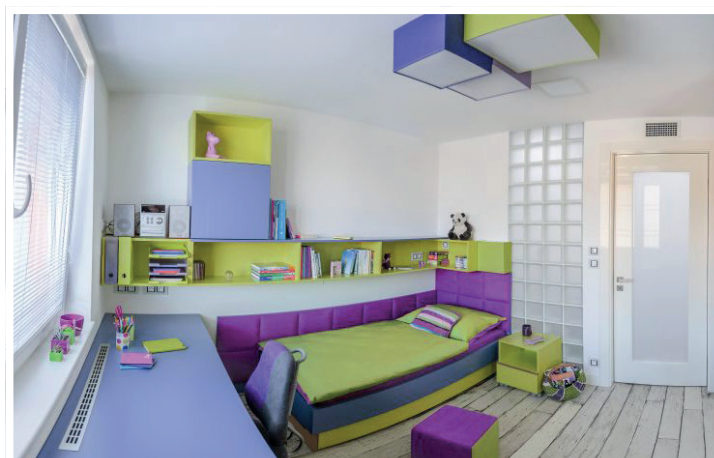

Dětský nábytek

Dětský nábytek z dílny Lusito kombinuje různé funkce, jednotlivé segmenty nábytku lze měnit, nahrazovat, upravovat a i jinak s nimi pracovat. Pokojík roste spolu s dětmi a postupně se může proměnit z dětského království v moderní pokoj pro teenagera. Jedná se o ryze českou produkci. Velký důraz klademe nejen na estetičnost barev a tvarů, ale i kvalitu a funkčnost nábytku. Samozřejmostí je zdravotní nezávadnost materiálů a důraz na ergonomii.