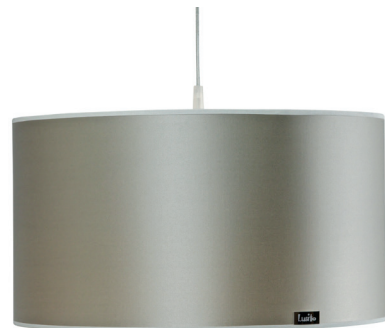

Osvětlení Lusito Tube

Jednoduché a přesto nepřehlédnutelné ...

Minimalisticky zpracované lampy z dřevěné flexibilní překližky Dukta® jsou dokonale funkční a přesto esteticky bezchybné.

Jsou navrženy jako samostatně stojící svítidla ve tvaru úzkých tubusů i jako závěsné lustry, samostatná originální dřevěná stínidla pak skvěle doplňují ikonické lampy Lusito Tripod. Díky pružnosti a ohebnosti materiálu se kreativě meze nekladou.

Po setmění rozehrají dokonalou hru světla a stínů

Závěsná svítidla Lusito TUBE

(průměr×výška)

Small 13×33 cm

Medium 19×40 cm

Large 31×18 cm

X-Large 45×25 cm

Materiál: Dukta® multiplex buk – varianty: lakovaný, nelakovaný

Závěsný lustr
20×40 cm

Závěsný lustr
45×25 cm

Přisazené stropní svítidlo
80×20 cm

Stolní lampa Tubus
17×33 cm

Lampy Lusito Tripod

Stojací lampa Lusito TRIPOD je doladěná do posledního detailu. Lampa má pevnou stabilní základnu z masivního dřeva v provedeních dub natural, dub mořený, dub černý lak nebo ořech natural. Stínidlo lampy může být vyrobeno ze základního materiálu nebo z látky, kterou nalisujeme na nehořlavé transparentní PVC. Decentně laděné detaily jako je leštěná kovová objímka, luxusní provedení loga na stínidle nebo skrytý kabel s nášlapným vypínačem tvoří příjemný nerušivý design.

Stojací lampa Lusito Tripod
Výška podstavce 130 cm
Stínidlo 45×25 cm | 50×30 cm

Stolní lampa Lusito Tripod mini
Výška podstavce 35 cm
Stínidlo 30×18 cm | 35×22 cm

Materiál podstavce – varianty:
Dub masivní přírodní | matný lak
Dub masivní mořený | matný lak
Dub masivní černý | lesklý lak
Ořech masivní přírodní | matný lak