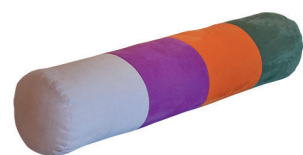

nábytek

Donuty

Skleněná magnetická nástěnka
100×70 cm

Knihovna se žebříkem petrol/limetka
150×230×27 cm

Polštář válec
20×120 cm

Pohodlné váleníčko

Měkké čalouněné doplňky vyrábíme z kvalitní látky odolné proti oděru s protišpinivou úpravou. Dětské sedačky i křesílka mají dokonce snímatelný potah a lze je prát v pračce, což ocení především maminky.