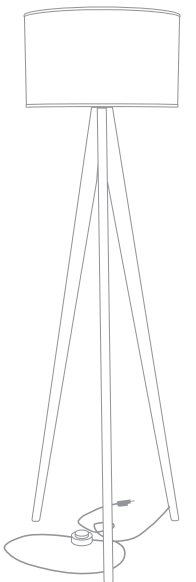

Osvětlení Lusito Tube

Jednoduché a přesto nepřehlédnutelné ...

Minimalisticky zpracované lampy z dřevěné flexibilní překližky Dukta® jsou dokonale funkční a přesto esteticky bezchybné.

Jsou navrženy jako samostatně stojící svítidla ve tvaru úzkých tubusů i jako závěsné lustry, samostatná originální dřevěná stínidla pak skvěle doplňují ikonické lampy Lusito Tripod. Díky pružnosti a ohebnosti materiálu se kreativě meze nekladou.

Po setmění rozehrají dokonalou hru světla a stínů

Závěsná svítidla Lusito TUBE

(průměr×výška)

Small 13×33 cm

Medium 19×40 cm

Large 31×18 cm

X-Large 45×25 cm

Materiál: Dukta® multiplex buk – varianty: lakovaný, nelakovaný

Závěsný lustr
20×40 cm

Závěsný lustr
45×25 cm

Přisazené stropní svítidlo
80×20 cm

Stolní lampa Tubus
17×33 cm

Lampy Lusito Tripod

Stojací lampa Lusito TRIPOD je doladěná do posledního detailu. Lampa má pevnou stabilní základnu z masivního dřeva v provedeních dub natural, dub mořený, dub černý lak nebo ořech natural. Stínidlo lampy může být vyrobeno ze základního materiálu nebo z látky, kterou nalisujeme na nehořlavé transparentní PVC. Decentně laděné detaily jako je leštěná kovová objímka, luxusní provedení loga na stínidle nebo skrytý kabel s nášlapným vypínačem tvoří příjemný nerušivý design.

Stojací lampa Lusito Tripod
Výška podstavce 130 cm
Stínidlo 45×25 cm | 50×30 cm

Stolní lampa Lusito Tripod mini
Výška podstavce 35 cm
Stínidlo 30×18 cm | 35×22 cm

Materiál podstavce – varianty:
Dub masivní přírodní | matný lak
Dub masivní mořený | matný lak
Dub masivní černý | lesklý lak
Ořech masivní přírodní | matný lak